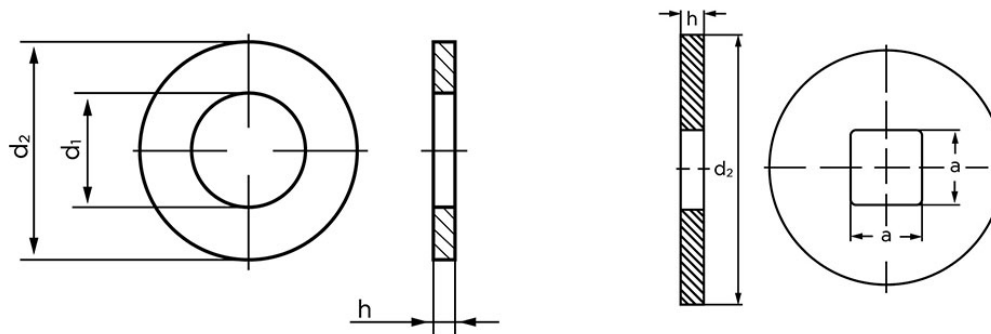

Spændeskive DIN 440 HV 100 Elforzinket Stålskive Type R, Med Rund Hul M22 (Ø24x80x6) (50 Stk)

SKU: 004400180240000

GTIN: 4043952076187

Norm	DIN 440
Dimensions	24
Til M	22
Ww	*7/8"
d1	24
d2	80
h	6

Bemærk disse data er vejledende, og informationerne skal anses som vejledende, Bolte.dk stiller ingen garanti eller kan stilles til ansvar for overstående datatabel. Er du i tvivl så kontakt os på 75154999.