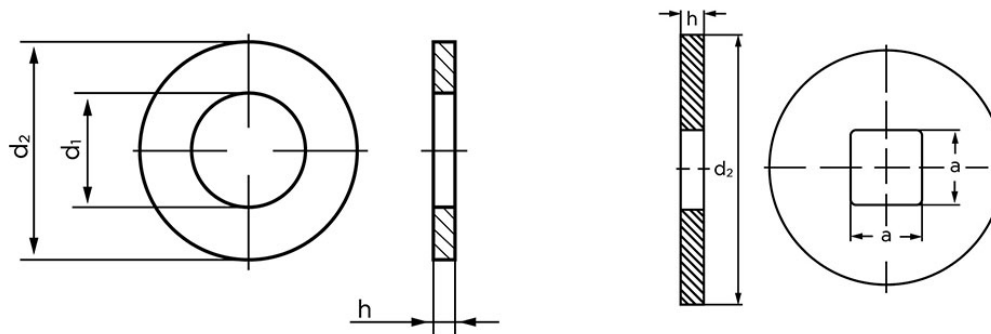

Spændeskive DIN 440 HV 100 Ubehandlet Stålskive Type R, Med Rund Hul 1 WW (Ø26x85x6) (50 Stk)

SKU: 004400080260000

GTIN: 4043952075999

Norm	DIN 440
Dimensions	26
Til M	24
d1	26
d2	85
h	6

Bemærk disse data er vejledende, og informationerne skal anses som vejledende, Bolte.dk stiller ingen garanti eller kan stilles til ansvar for overstående datatabel. Er du i tvivl så kontakt os på 75154999.