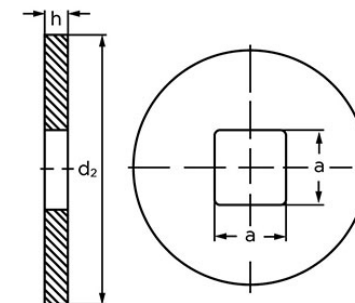

DIN 440 V

Vil du vide mere om dette produkt

Forespørg pris her