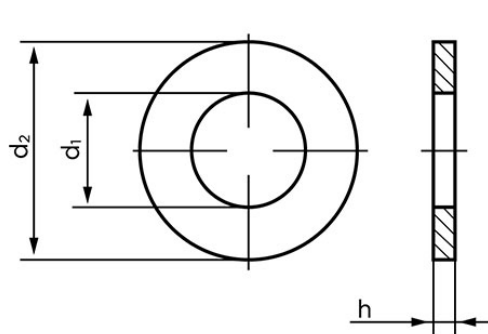

Spændeskive DIN 440 HV 100 Elforzinket Stålskive Type R, Med Rund Hul 1 WW (Ø26x85x6) (50 Stk)

SKU: 004400180260000

GTIN: 4043952076194

Norm	DIN 440
Dimensions	26
Til M	24
d1	26
d2	85
h	6

Bemærk disse data er vejledende, og informationerne skal anses som vejledende, Bolte.dk stiller ingen garanti eller kan stilles til ansvar for overstående datatabel. Er du i tvivl så kontakt os på 75154999.