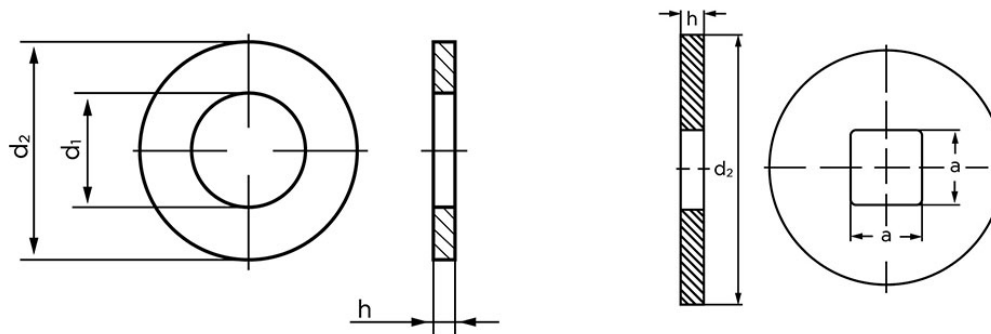

Spændeskive DIN 440 HV 100 Elforzinket Stålskive Type R, Med Rund Hul M30 (Ø33x105x6) (25 Stk)

SKU: 004400180330000

GTIN: 4043952076217

Norm	DIN 440
Dimensions	33
Til M	30
Ww	*1 1/8"
d1	33
d2	105
h	6

Bemærk disse data er vejledende, og informationerne skal anses som vejledende, Bolte.dk stiller ingen garanti eller kan stilles til ansvar for overstående datatabel. Er du i tvivl så kontakt os på 75154999.