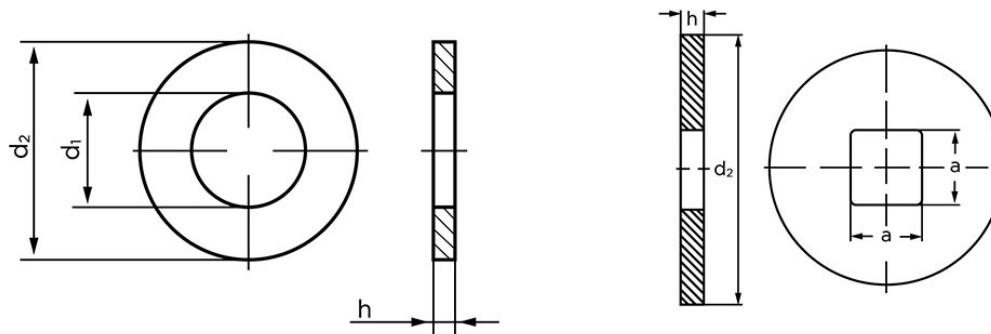

Spændeskive DIN 440 HV 100 Elforzinket Stålskive Type R, Med Rund Hul M33 (Ø36x112x6) (25 Stk)

SKU: 004400180360000

GTIN: 4043952076224

Norm	DIN 440
Dimensions	36
Til M	33
Ww	*1 1/4"
d1	36
d2	115
h	8

Bemærk disse data er vejledende, og informationerne skal anses som vejledende, Bolte.dk stiller ingen garanti eller kan stilles til ansvar for overstående datatabel. Er du i tvivl så kontakt os på 75154999.