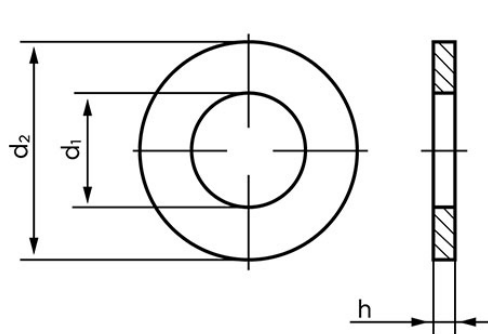

Spændeskive DIN 440 HV 100 Ubehandlet Stålskive Type R, Med Rund Hul M6 (Ø6,6x22x2) (100 Stk)

SKU: 004400080066000

GTIN: 4043952075920

Norm	DIN 440
Dimensions	6,6
Til M	6
d1	6.6
d2	22
h	2

Bemærk disse data er vejledende, og informationerne skal anses som vejledende, Bolte.dk stiller ingen garanti eller kan stilles til ansvar for overstående datatabel. Er du i tvivl så kontakt os på 75154999.