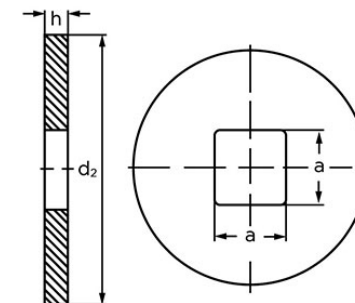

DIN 440 V

Vil du vide mere om dette produkt
Forespørg pris her