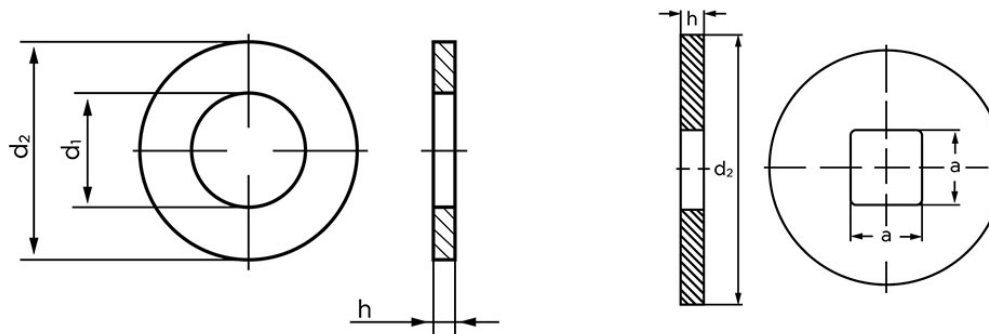

## Spændeskive DIN 440 Rustfri A2 Type R Skive, Med Rund Hul M6 (Ø6,6x22x2) (100 Stk)

SKU: 004409280066000

GTIN: 4043952701034

Norm	DIN 440
Dimensions	6,6
Til M	6
d1	6.6
d2	22
h	2

Bemærk disse data er vejledende, og informationerne skal anses som vejledende, Bolte.dk stiller ingen garanti eller kan stilles til ansvar for overstående datatabel. Er du i tvivl så kontakt os på 75154999.