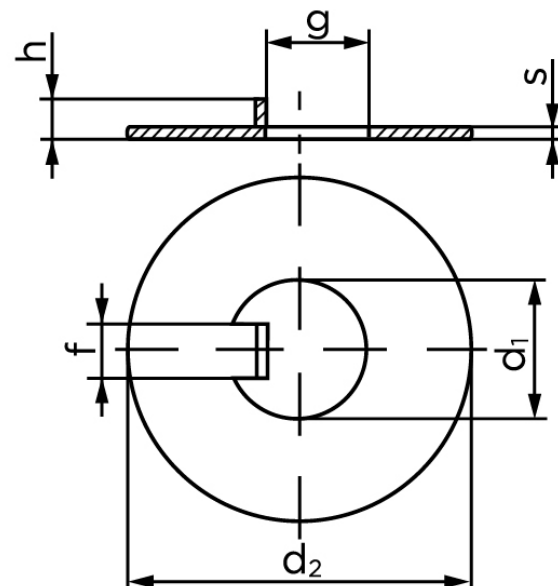

Skive Med Indvendig Tap Ubehandlet Stål (100x145x1,5) (10 Stk)

SKU: 004620001000000

GTIN: 4043952081198

Norm	DIN 462
Dimensions	100
d₂	145
s	1,5
f	12
g	96,9
h	8
Bemærkning	d₁ = nominal str

Bemærk disse data er vejledende, og informationerne skal anses som vejledende, Bolte.dk stiller ingen garanti eller kan stilles til ansvar for overstående datatabel. Er du i tvivl så kontakt os på 75154999.

Vil du vide mere om dette produkt

Forespørg pris her