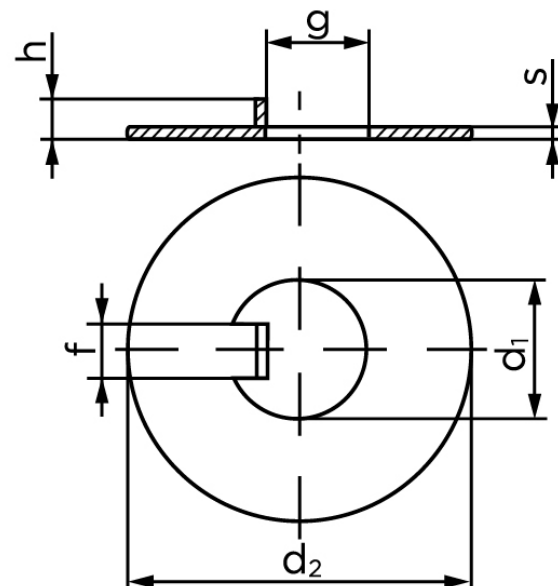

Skive Med Indvendig Tap Ubehandlet Stål (16x32x1) (50 Stk)

SKU: 004620000160000

GTIN: 4043952080924

Norm	DIN 462
Dimensions	16
d ₂	32
s	1
f	5
g	13,5
h	3
Bemærkning	d ₁ = nominal str

Bemærk disse data er vejledende, og informationerne skal anses som vejledende, Bolte.dk stiller ingen garanti eller kan stilles til ansvar for overstående datatabel. Er du i tvivl så kontakt os på 75154999.