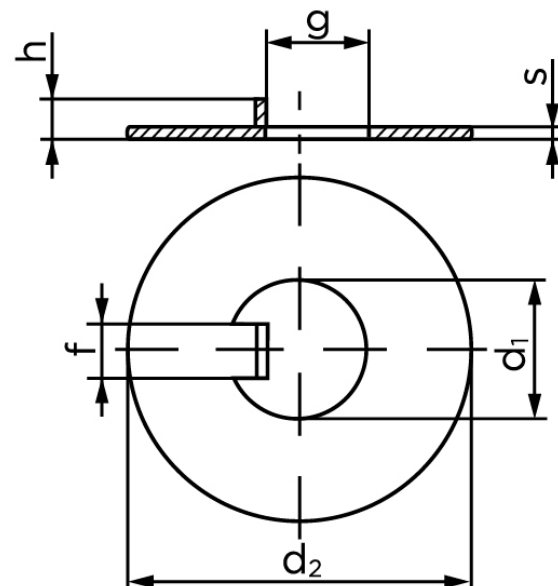

Skive Med Indvendig Tap Ubehandlet Stål (18x34x1) (50 Stk)

SKU: 004620000180000

GTIN: 4043952080931

Norm	DIN 462
Dimensions	18
d ₂	34
s	1
f	6
g	15,4
h	4
Bemærkning	d ₁ = nominal str

Bemærk disse data er vejledende, og informationerne skal anses som vejledende, Bolte.dk stiller ingen garanti eller kan stilles til ansvar for overstående datatabel. Er du i tvivl så kontakt os på 75154999.