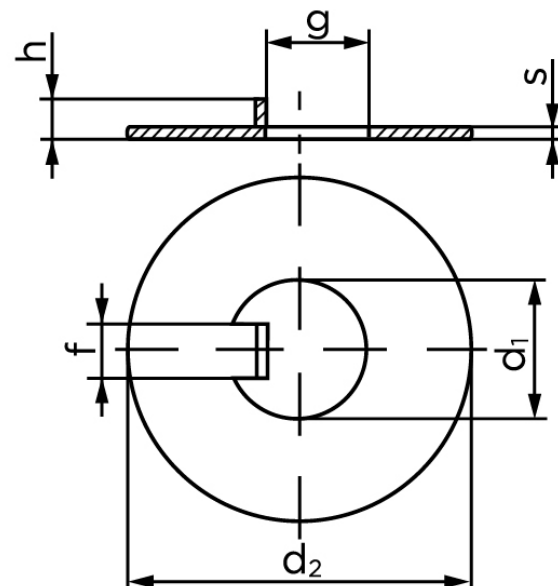

Skive Med Indvendig Tap Ubehandlet Stål (20x36x1) (50 Stk)

SKU: 004620000200000

GTIN: 4043952080948

Norm	DIN 462
Dimensions	20
d ₂	36
s	1
f	6
g	17,5
h	4
Bemærkning	d ₁ = nominal str

Bemærk disse data er vejledende, og informationerne skal anses som vejledende, Bolte.dk stiller ingen garanti eller kan stilles til ansvar for overstående datatabel. Er du i tvivl så kontakt os på 75154999.