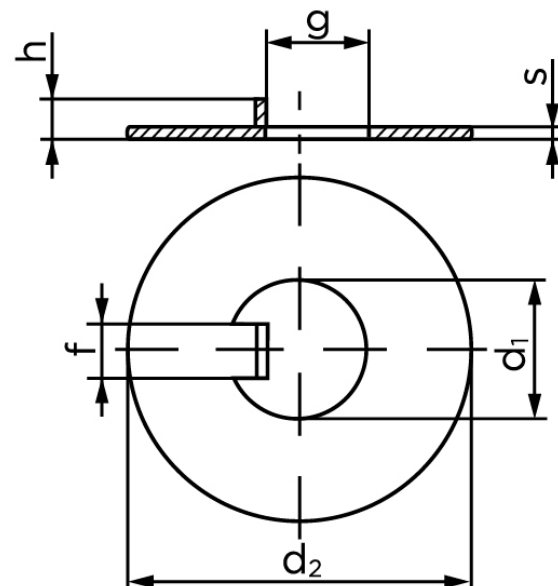

Skive Med Indvendig Tap Ubehandlet Stål (22x40x1) (50 Stk)

SKU: 004620000220000

GTIN: 4043952080955

Norm	DIN 462
Dimensions	22
d_2	40
s	1
f	6
g	19,5
h	4
Bemærkning	d_1 = nominal str

Bemærk disse data er vejledende, og informationerne skal anses som vejledende, Bolte.dk stiller ingen garanti eller kan stilles til ansvar for overstående datatabel. Er du i tvivl så kontakt os på 75154999.