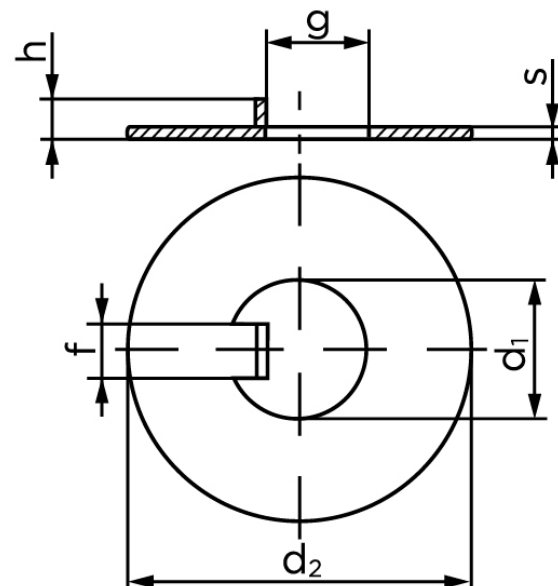

Skive Med Indvendig Tap Ubehandlet Stål (24x42x1) (50 Stk)

SKU: 004620000240000

GTIN: 4043952080962

Norm	DIN 462
Dimensions	24
d_2	42
s	1
f	6
g	21,6
h	4
Bemærkning	d_1 = nominal str

Bemærk disse data er vejledende, og informationerne skal anses som vejledende, Bolte.dk stiller ingen garanti eller kan stilles til ansvar for overstående datatabel. Er du i tvivl så kontakt os på 75154999.