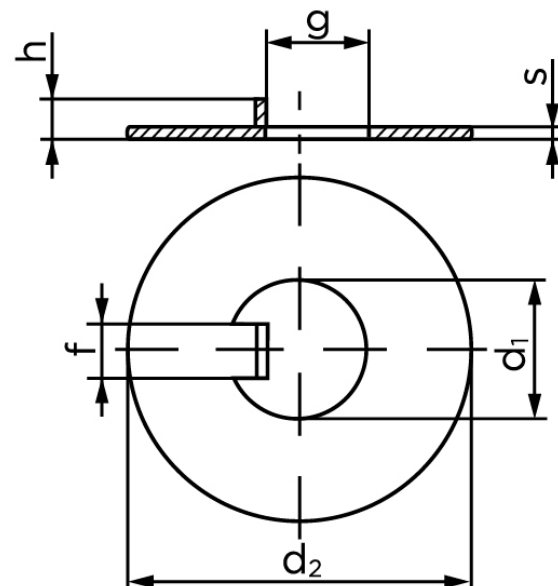

Skive Med Indvendig Tap Ubehandlet Stål (28x50x1) (50 Stk)

SKU: 004620000280000

GTIN: 4043952080979

Norm	DIN 462
Dimensions	28
d_2	50
s	1
f	7
g	25,5
h	5
Bemærkning	d_1 = nominal str

Bemærk disse data er vejledende, og informationerne skal anses som vejledende, Bolte.dk stiller ingen garanti eller kan stilles til ansvar for overstående datatabel. Er du i tvivl så kontakt os på 75154999.