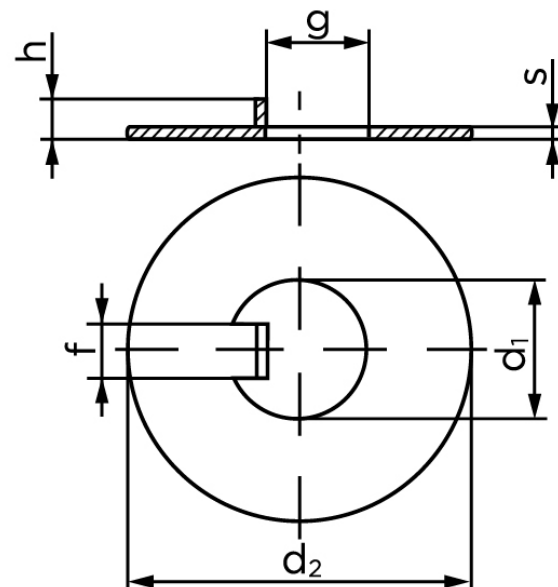

BOLTE

KVALITETSSKRUER OG -BOLTE PÅ NETTET

Skive Med Indvendig Tap Ubehandlet Stål (35x55x1,2) (25 Stk)

SKU: 004620000350000

GTIN: 4043952081006

Norm	DIN 462
Dimensions	35
d₂	55
s	1,2
f	7
g	32,6
h	5
Bemærkning	d₁ = nominal str

Bemærk disse data er vejledende, og informationerne skal anses som vejledende, Bolte.dk stiller ingen garanti eller kan stilles til ansvar for overstående datatabel. Er du i tvivl så kontakt os på 75154999.

Vil du vide mere om dette produkt

Forespørg pris her