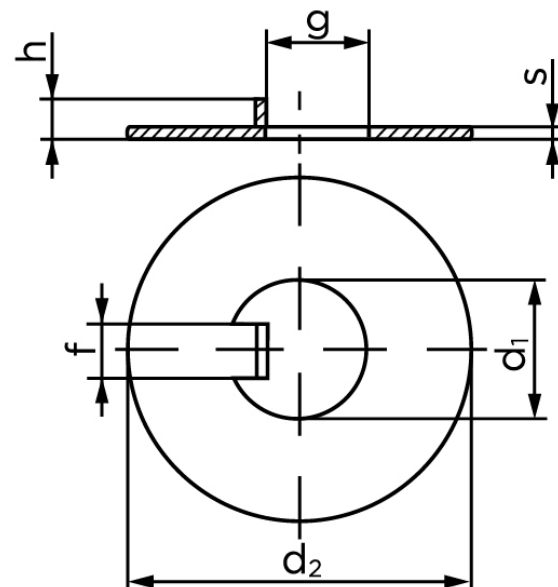

Skive Med Indvendig Tap Ubehandlet Stål (38x58x1,2) (25 Stk)

SKU: 004620000380000

GTIN: 4043952081013

Norm	DIN 462
Dimensions	38
d ₂	58
s	1,2
f	8
g	35,3
h	5
Bemærkning	d ₁ = nominal str

Bemærk disse data er vejledende, og informationerne skal anses som vejledende, Bolte.dk stiller ingen garanti eller kan stilles til ansvar for overstående datatabel. Er du i tvivl så kontakt os på 75154999.