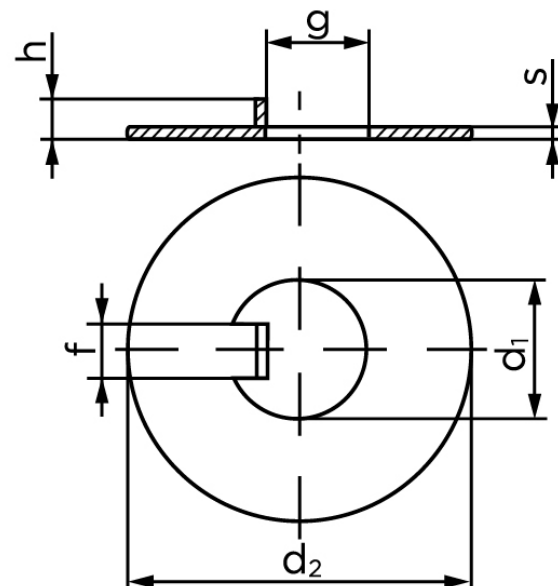

Skive Med Indvendig Tap Ubehandlet Stål (40x62x1,2) (25 Stk)

SKU: 004620000400000

GTIN: 4043952081020

Norm	DIN 462
Dimensions	40
d ₂	62
s	1,2
f	8
g	37,3
h	5
Bemærkning	d ₁ = nominal str

Bemærk disse data er vejledende, og informationerne skal anses som vejledende, Bolte.dk stiller ingen garanti eller kan stilles til ansvar for overstående datatabel. Er du i tvivl så kontakt os på 75154999.