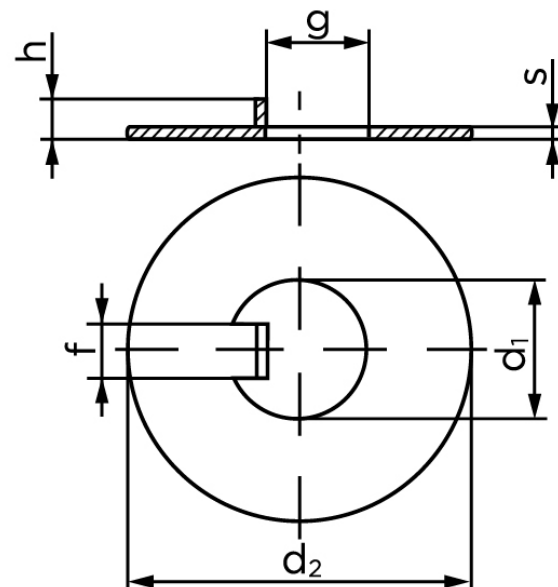

BOLTE

KVALITETSSKRUER OG -BOLTE PÅ NETTET

Skive Med Indvendig Tap Ubehandlet Stål (42x62x1,2) (25 Stk)

SKU: 004620000420000

GTIN: 4043952081037

Norm	DIN 462
Dimensions	42
d₂	62
s	1,2
f	8
g	39,3
h	5
Bemærkning	d₁ = nominal str

Bemærk disse data er vejledende, og informationerne skal anses som vejledende, Bolte.dk stiller ingen garanti eller kan stilles til ansvar for overstående datatabel. Er du i tvivl så kontakt os på 75154999.

Vil du vide mere om dette produkt

Forespørg pris her