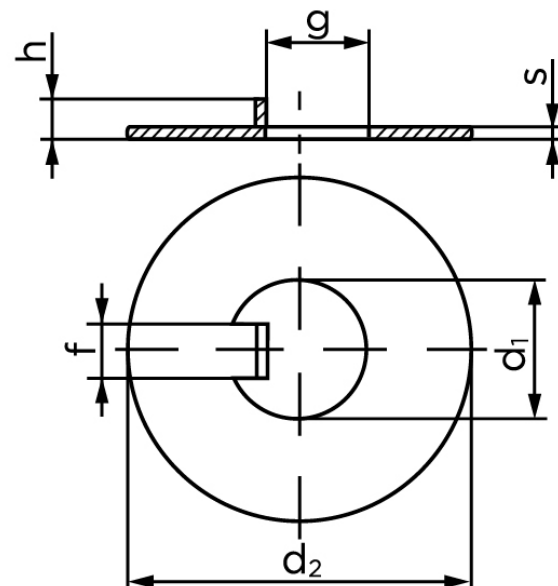

Skive Med Indvendig Tap Ubehandlet Stål (48x75x1,2) (25 Stk)

SKU: 004620000480000

GTIN: 4043952081051

Norm	DIN 462
Dimensions	48
d ₂	75
s	1,2
f	8
g	45,4
h	5
Bemærkning	d ₁ = nominal str

Bemærk disse data er vejledende, og informationerne skal anses som vejledende, Bolte.dk stiller ingen garanti eller kan stilles til ansvar for overstående datatabel. Er du i tvivl så kontakt os på 75154999.