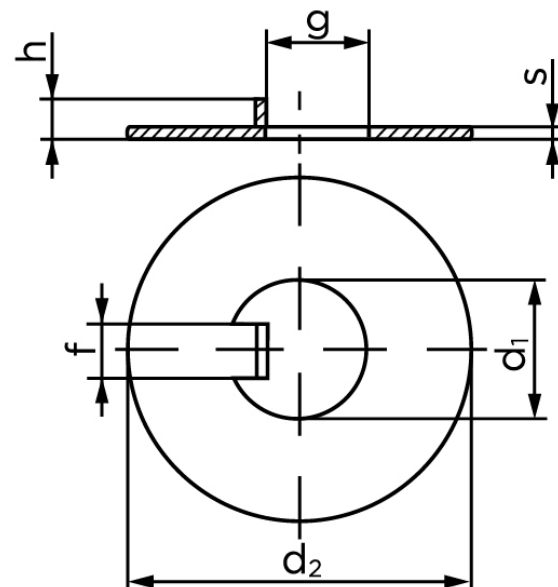

Skive Med Indvendig Tap Ubehandlet Stål (50x75x1,2) (25 Stk)

SKU: 004620000500000

GTIN: 4043952081068

Norm	DIN 462
Dimensions	50
d₂	75
s	1,2
f	8
g	47,4
h	5
Bemærkning	d₁ = nominal str

Bemærk disse data er vejledende, og informationerne skal anses som vejledende, Bolte.dk stiller ingen garanti eller kan stilles til ansvar for overstående datatabel. Er du i tvivl så kontakt os på 75154999.

Vil du vide mere om dette produkt

Forespørg pris her