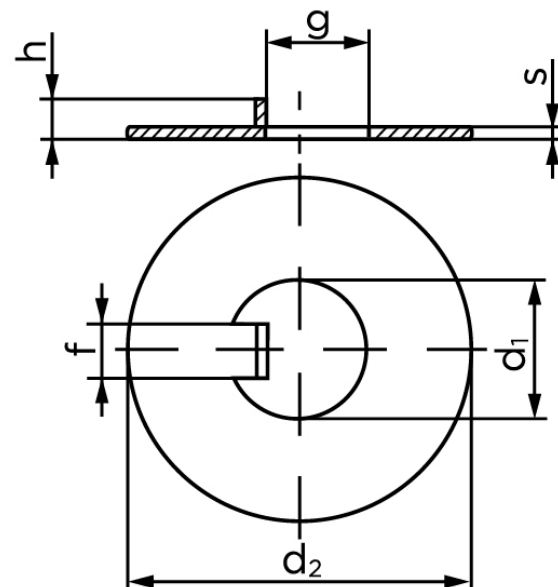

Skive Med Indvendig Tap Ubehandlet Stål (55x80x1,2) (25 Stk)

SKU: 004620000550000

GTIN: 4043952081082

Norm	DIN 462
Dimensions	55
d ₂	80
s	1,2
f	10
g	52,3
h	6
Bemærkning	d ₁ = nominal str

Bemærk disse data er vejledende, og informationerne skal anses som vejledende, Bolte.dk stiller ingen garanti eller kan stilles til ansvar for overstående datatabel. Er du i tvivl så kontakt os på 75154999.