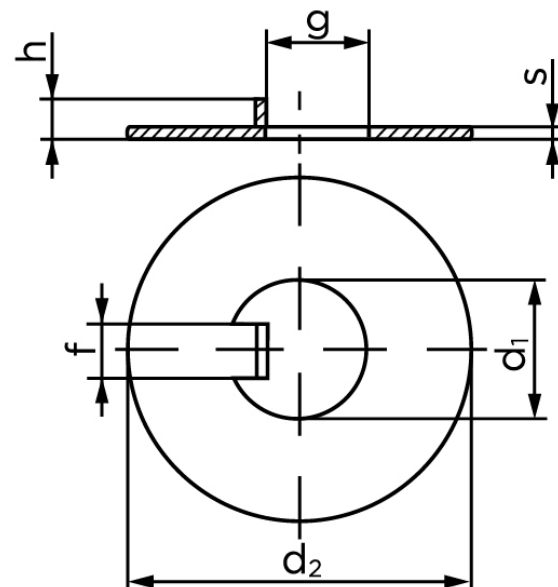

Skive Med Indvendig Tap Ubehandlet Stål (58x90x1,5) (10 Stk)

SKU: 004620000580000

GTIN: 4043952081099

Norm	DIN 462
Dimensions	58
d ₂	90
s	1,5
f	10
g	55,3
h	6
Bemærkning	d ₁ = nominal str

Bemærk disse data er vejledende, og informationerne skal anses som vejledende, Bolte.dk stiller ingen garanti eller kan stilles til ansvar for overstående datatabel. Er du i tvivl så kontakt os på 75154999.