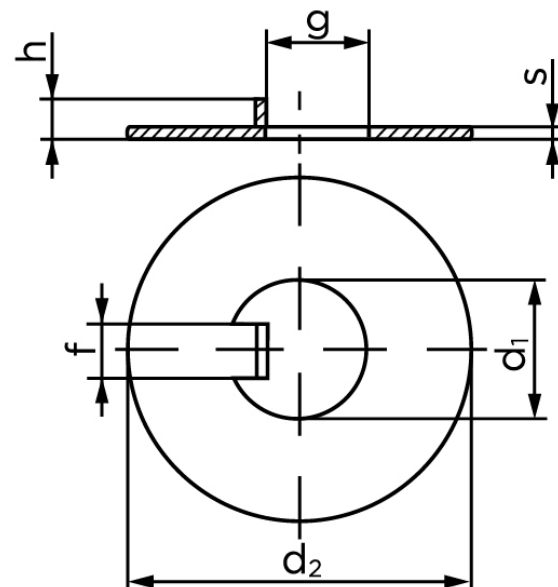

Skive Med Indvendig Tap Ubehandlet Stål (60x90x1,5) (10 Stk)

SKU: 004620000600000

GTIN: 4043952081105

Norm	DIN 462
Dimensions	60
d_2	90
s	1,5
f	10
g	57,3
h	6
Bemærkning	d_1 = nominal str

Bemærk disse data er vejledende, og informationerne skal anses som vejledende, Bolte.dk stiller ingen garanti eller kan stilles til ansvar for overstående datatabel. Er du i tvivl så kontakt os på 75154999.