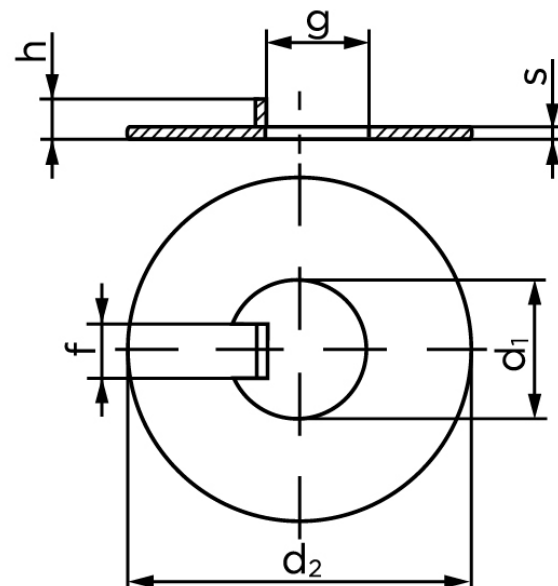

Skive Med Indvendig Tap Ubehandlet Stål (65x95x1,5) (10 Stk)

SKU: 004620000650000

GTIN: 4043952081129

Norm	DIN 462
Dimensions	65
d ₂	95
s	1,5
f	10
g	62,4
h	6
Bemærkning	d ₁ = nominal str

Bemærk disse data er vejledende, og informationerne skal anses som vejledende, Bolte.dk stiller ingen garanti eller kan stilles til ansvar for overstående datatabel. Er du i tvivl så kontakt os på 75154999.