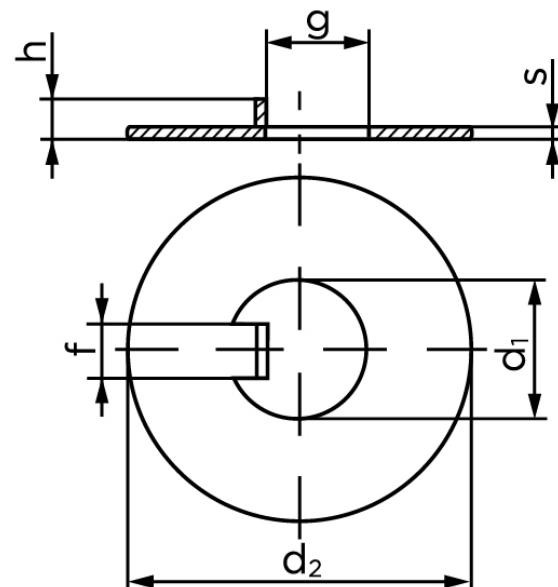

Skive Med Indvendig Tap Ubehandlet Stål (72x110x1,5) (10 Stk)

SKU: 004620000720000

GTIN: 4043952081143

Norm	DIN 462
Dimensions	72
d₂	110
s	1,5
f	10
g	68,9
h	7
Bemærkning	d₁ = nominal str

Bemærk disse data er vejledende, og informationerne skal anses som vejledende, Bolte.dk stiller ingen garanti eller kan stilles til ansvar for overstående datatabel. Er du i tvivl så kontakt os på 75154999.

Vil du vide mere om dette produkt

Forespørg pris her