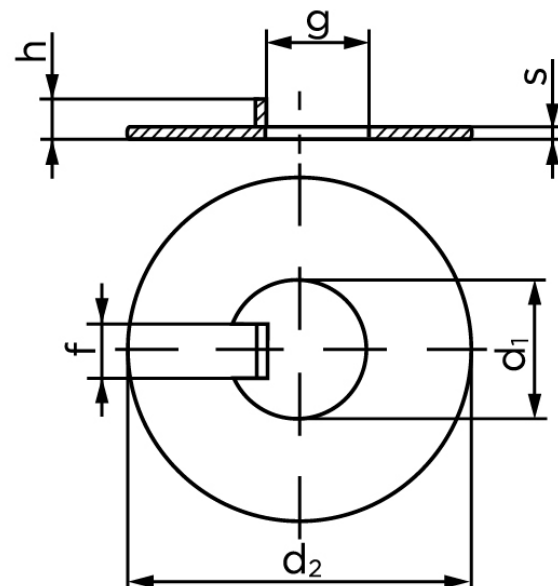

Skive Med Indvendig Tap Ubehandlet Stål (75x110x1,5) (10 Stk)

SKU: 004620000750000

GTIN: 4043952081150

Norm	DIN 462
Dimensions	75
d ₂	110
s	1,5
f	10
g	71,9
h	7
Bemærkning	d ₁ = nominal str

Bemærk disse data er vejledende, og informationerne skal anses som vejledende, Bolte.dk stiller ingen garanti eller kan stilles til ansvar for overstående datatabel. Er du i tvivl så kontakt os på 75154999.