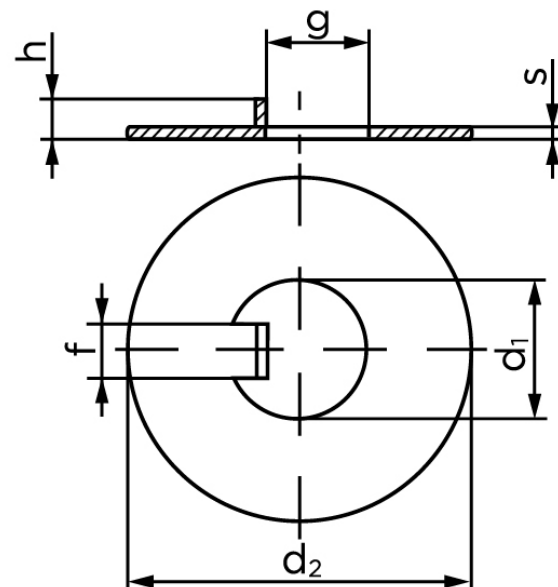

Skive Med Indvendig Tap Ubehandlet Stål (80x115x1,5) (10 Stk)

SKU: 004620000800000

GTIN: 4043952081167

Norm	DIN 462
Dimensions	80
d ₂	115
s	1,5
f	10
g	76,9
h	7
Bemærkning	d ₁ = nominal str

Bemærk disse data er vejledende, og informationerne skal anses som vejledende, Bolte.dk stiller ingen garanti eller kan stilles til ansvar for overstående datatabel. Er du i tvivl så kontakt os på 75154999.