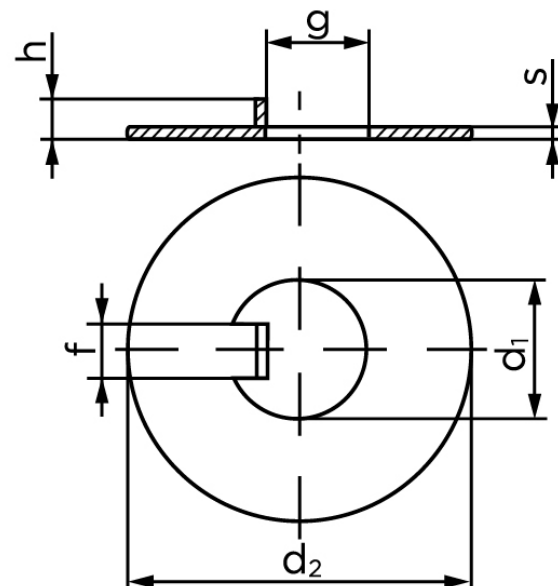

Skive Med Indvendig Tap Ubehandlet Stål (8x20x0,8) (100 Stk)

SKU: 004620000080000

GTIN: 4043952080894

Norm	DIN 462
Dimensions	8
d₂	20
s	0,8
f	3
g	5,9
h	2,5
Bemærkning	d₁ = nominal str

Bemærk disse data er vejledende, og informationerne skal anses som vejledende, Bolte.dk stiller ingen garanti eller kan stilles til ansvar for overstående datatabel. Er du i tvivl så kontakt os på 75154999.

Vil du vide mere om dette produkt

Forespørg pris her