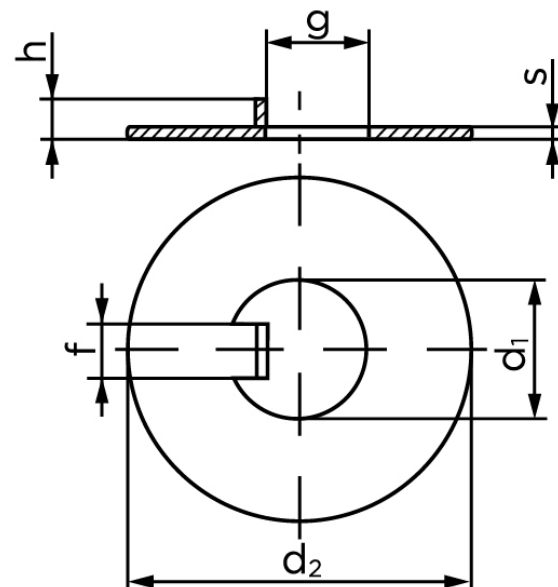

Skive Med Indvendig Tap Ubehandlet Stål (95x135x1,5) (10 Stk)

SKU: 004620000950000

GTIN: 4043952081181

Norm	DIN 462
Dimensions	95
d ₂	135
s	1,5
f	12
g	91,8
h	8
Bemærkning	d ₁ = nominal str

Bemærk disse data er vejledende, og informationerne skal anses som vejledende, Bolte.dk stiller ingen garanti eller kan stilles til ansvar for overstående datatabel. Er du i tvivl så kontakt os på 75154999.