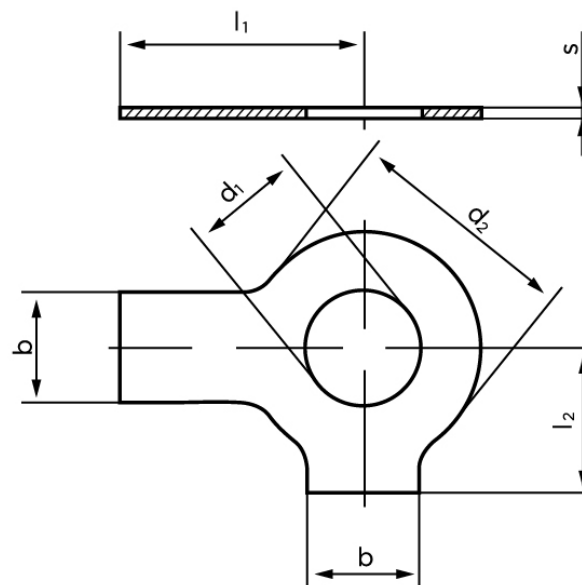

BOLTE.DK

KVALITETSSKRUER OG -BOLTE PÅ NETTET

Sikringblik DIN 463 Ubehandlet Stål Med 2 Tappe M10 (Ø10,5x21x0,75) (100 Stk)

SKU: 004630009105000

GTIN: 4043952081464

Norm	DIN 463
Dimensions	10,5
Nominelle størrelse	10
d_2	21
b	10
l_1	22
l_2	13
s	0,75
Til Gevind Ø	10
Bemærkning	d_1 = nominel str

Bemærk disse data er vejlede, og informationerne skal anses som vejledende, Bolte.dk stiller ingen garanti eller kan stilles til ansvar for overstående datatabel. Er du i tvivl så

Vil du vide mere om dette produkt

Forespørg pris her