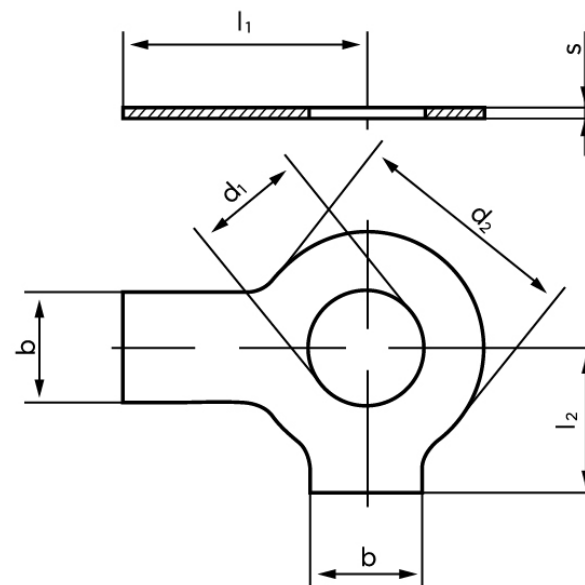

BOLTE.DK

KVALITETSSKRUER OG -BOLTE PÅ NETTET

Sikringblik DIN 463 Elforzinket Stål Med 2 Tappe M10 (Ø10,5x21x0,75) (1000 Stk)

SKU: 004630100105000

GTIN: 4043952081587

Norm	DIN 463
Dimensions	10,5
Nominelle størrelse	10
d_2	21
b	10
l_1	22
l_2	13
s	0,75
Til Gevind Ø	10
Bemærkning	d_1 = nominal str

Bemærk disse data er vejledende, og informationerne skal anses som vejledende, Bolte.dk stiller ingen garanti eller kan stilles til ansvar for overstående datatabel. Er du i tvivl så

Vil du vide mere om dette produkt

Forespørg pris her