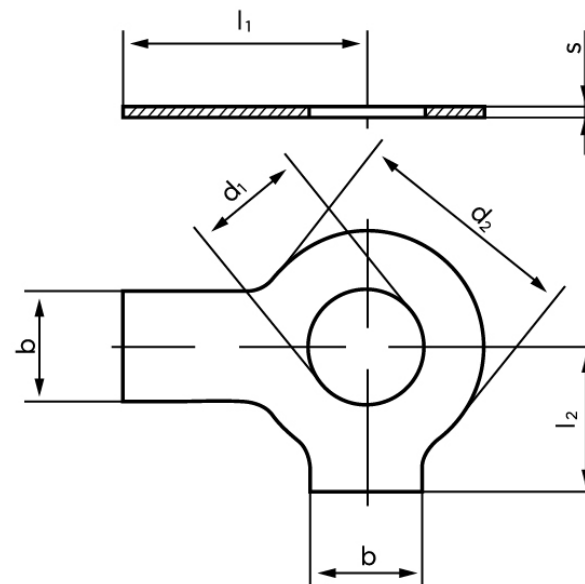

BOLTE.DK

KVALITETSSKRUER OG -BOLTE PÅ NETTET

Sikringblik DIN 463 Ubehandlet Stål Med 2 Tappe M12 (Ø13x23x1) (500 Stk)

SKU: 004630000130000

GTIN: 4043952081266

Norm	DIN 463
Dimensions	13
Nominelle størrelse	12
d_2	24
b	12
l_1	28
l_2	15
s	1
Til Gevind Ø	12
Bemærkning	d_1 = nominal str

Bemærk disse data er vejledende, og informationerne skal anses som vejledende, Bolte.dk stiller ingen garanti eller kan stilles til ansvar for overstående datatabel. Er du i tvivl så

Vil du vide mere om dette produkt

Forespørg pris her