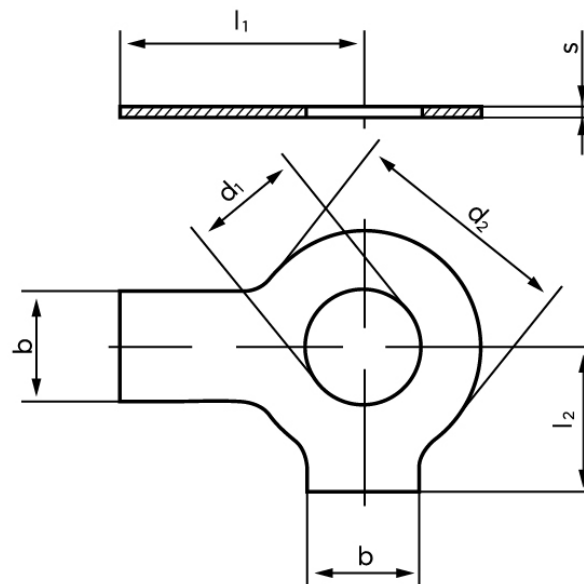

BOLTE
.DK

KVALITETSSKRUER OG -BOLTE PÅ NETTET

Sikringblik DIN 463 Elforzinket Stål Med 2 Tappe M12 (Ø13x23x1) (500 Stk)

SKU: 004630100130000

GTIN: 4043952081594

Norm	DIN 463
Dimensions	13
Nominelle størrelse	12
d_2	24
b	12
l_1	28
l_2	15
s	1
Til Gevind Ø	12
Bemærkning	d_1 = nominal str

Bemærk disse data er vejledende, og informationerne skal anses som vejledende, Bolte.dk stiller ingen garanti eller kan stilles til ansvar for overstående datatabel. Er du i tvivl så

Vil du vide mere om dette produkt

Forespørg pris her