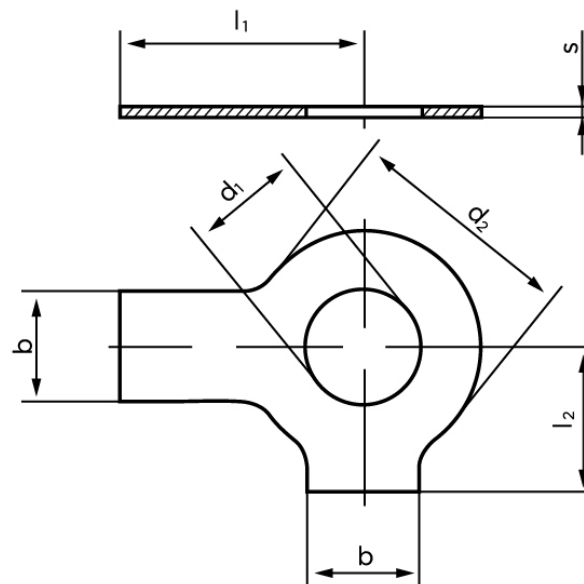

BOLTE.DK

KVALITETSSKRUER OG -BOLTE PÅ NETTET

Sikringblik DIN 463 Messing Med 2 Tappe M16 (Ø17x30x1) (50 Stk)

SKU: 004637000170000

GTIN: 4043952081877

Norm	DIN 463
Dimensions	17
Nominelle størrelse	16
d_2	30
b	15
l_1	32
l_2	18
s	1
Til Gevind Ø	16
Bemærkning	d_1 = nominal str

Bemærk disse data er vejledende, og informationerne skal anses som vejledende, Bolte.dk stiller ingen garanti eller kan stilles til ansvar for overstående datatabel. Er du i tvivl så

Vil du vide mere om dette produkt

Forespørg pris her