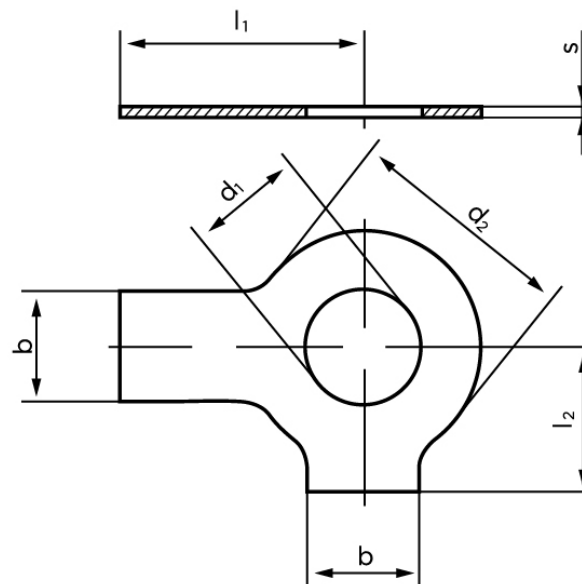

BOLTE.DK

KVALITETSSKRUER OG -BOLTE PÅ NETTET

Sikringblik DIN 463 Ubehandlet Stål Med 2 Tappe M20 (Ø21x37x1) (250 Stk)

SKU: 004630000210000

GTIN: 4043952081280

Norm	DIN 463
Dimensions	21
Nominelle størrelse	20
d_2	37
b	18
l_1	36
l_2	21
s	1
Til Gevind Ø	20
Bemærkning	d_1 = nominal str

Bemærk disse data er vejledende, og informationerne skal anses som vejledende, Bolte.dk stiller ingen garanti eller kan stilles til ansvar for overstående datatabel. Er du i tvivl så

Vil du vide mere om dette produkt

Forespørg pris her