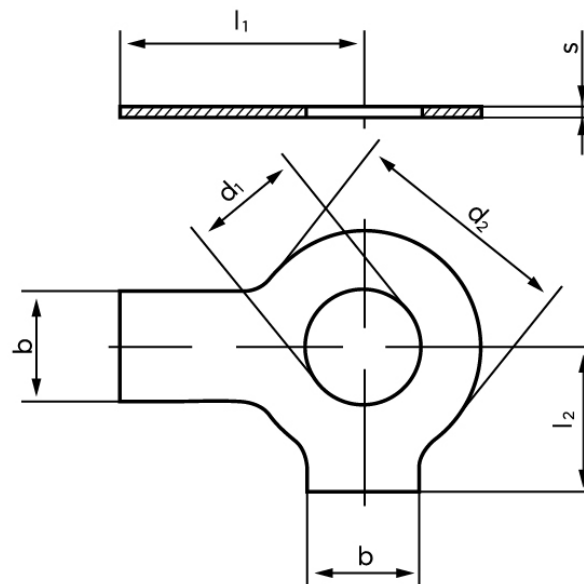

BOLTE.DK

KVALITETSSKRUER OG -BOLTE PÅ NETTET

Sikringblik DIN 463 Ubehandlet Stål Med 2 Tappe M20 (Ø21x37x1) (100 Stk)

SKU: 004630009210000

GTIN: 4043952081525

Norm	DIN 463
Dimensions	21
Nominelle størrelse	20
d_2	37
b	18
l_1	36
l_2	21
s	1
Til Gevind Ø	20
Bemærkning	d_1 = nominal str

Bemærk disse data er vejledende, og informationerne skal anses som vejledende, Bolte.dk stiller ingen garanti eller kan stilles til ansvar for overstående datatabel. Er du i tvivl så

Vil du vide mere om dette produkt

Forespørg pris her