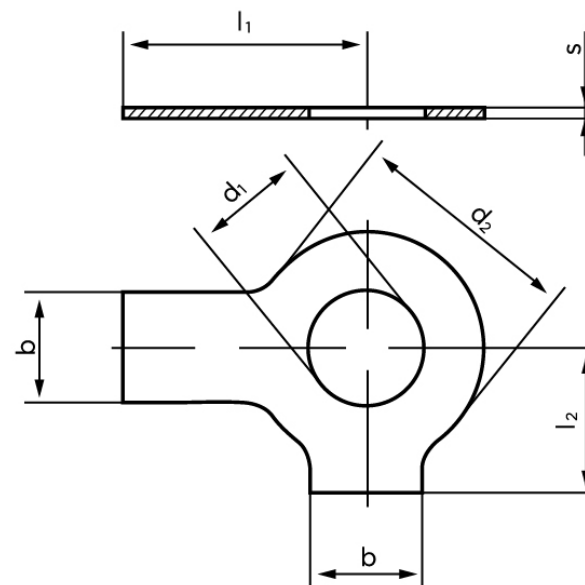

Sikringblik DIN 463 Messing Med 2 Tappe M20 (Ø21x37x1) (25 Stk)

SKU: 004637000210000

GTIN: 4043952081891

Norm	DIN 463
Dimensions	21
Nominelle størrelse	20
d_2	37
b	18
l_1	36
l_2	21
s	1
Til Gevind Ø	20
Bemærkning	d_1 = nominal str

Bemærk disse data er vejledende, og informationerne skal anses som vejledende, Bolte.dk stiller ingen garanti eller kan stilles til ansvar for overstående datatabel. Er du i tvivl så

Vil du vide mere om dette produkt

Forespørg pris her