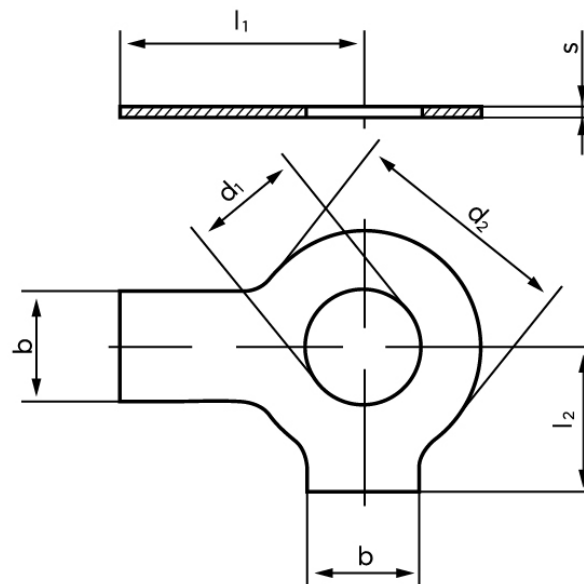

BOLTE.DK

KVALITETSSKRUER OG -BOLTE PÅ NETTET

Sikringblik DIN 463 Rustfri-Syrefast A4 Med 2 Tappe M20 (Ø21x37x1) (10 Stk)

SKU: 004639400210000

GTIN: 4043952082041

Norm	DIN 463
Dimensions	21
Nominelle størrelse	20
d_2	37
b	18
l_1	36
l_2	21
s	1
Til Gevind Ø	20
Bemærkning	d_1 = nominal str

Bemærk disse data er vejlede, og informationerne skal anses som vejledende, Bolte.dk stiller ingen garanti eller kan stilles til ansvar for overstående datatabel. Er du i tvivl så

Vil du vide mere om dette produkt

Forespørg pris her