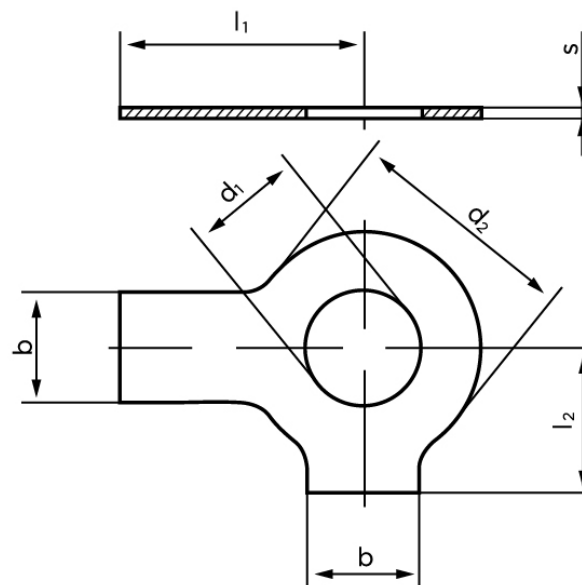

BOLTE.DK

KVALITETSSKRUER OG -BOLTE PÅ NETTET

Sikringblik DIN 463 Ubehandlet Stål Med 2 Tappe M22 (Ø23x39x1) (100 Stk)

SKU: 004630000230000

GTIN: 4043952081297

Norm	DIN 463
Dimensions	23
Nominelle størrelse	22
d_2	39
b	20
l_1	42
l_2	23
s	1
Til Gevind Ø	22
Bemærkning	d_1 = nominel str

Bemærk disse data er vejledende, og informationerne skal anses som vejledende, Bolte.dk stiller ingen garanti eller kan stilles til ansvar for overstående datatabel. Er du i tvivl så

Vil du vide mere om dette produkt

Forespørg pris her