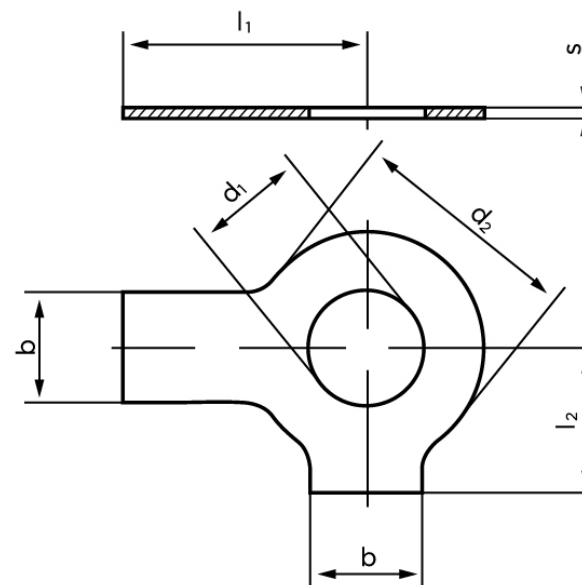

BOLTE.DK

KVALITETSSKRUER OG -BOLTE PÅ NETTET

Sikringblik DIN 463 Elforzinket Stål Med 2 Tappe M22 (Ø23x39x1) (100 Stk)

SKU: 004630100230000

GTIN: 4043952081624

Norm	DIN 463
Dimensions	23
Nominelle størrelse	22
d_2	39
b	20
l_1	42
l_2	23
s	1
Til Gevind Ø	22
Bemærkning	d_1 = nominel str

Bemærk disse data er vejledende, og informationerne skal anses som vejledende, Bolte.dk stiller ingen garanti eller kan stilles til ansvar for overstående datatabel. Er du i tvivl så

Vil du vide mere om dette produkt

Forespørg pris her