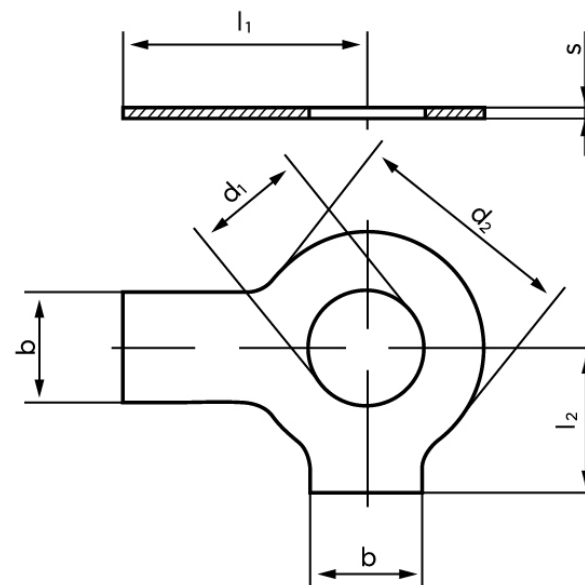

Sikringblik DIN 463 Rustfri-Syrefast A4 Med 2 Tappe M22 (Ø23x39x1) (10 Stk)

SKU: 004639400230000

GTIN: 4043952082058

Norm	DIN 463
Dimensions	23
Nominelle størrelse	22
d_2	39
b	20
l_1	42
l_2	23
s	1
Til Gevind Ø	22
Bemærkning	d_1 = nominal str

Bemærk disse data er vejlede, og informationerne skal anses som vejledende, Bolte.dk stiller ingen garanti eller kan stilles til ansvar for overstående datatabel. Er du i tvivl så

Vil du vide mere om dette produkt

Forespørg pris her