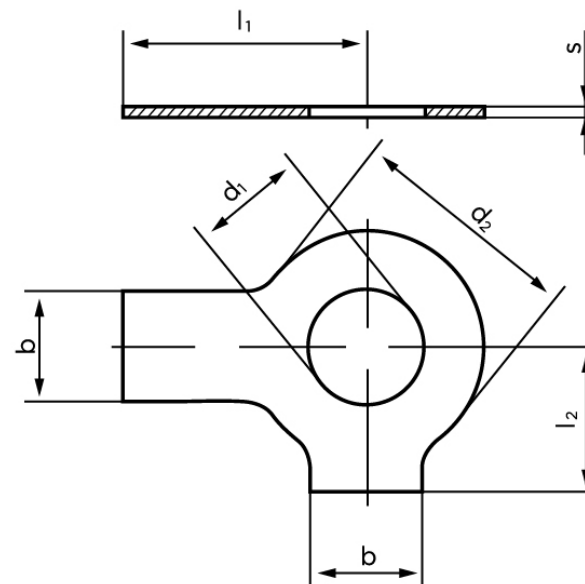

Sikringblik DIN 463 Messing Med 2 Tappe M24 (Ø25x44x1) (25 Stk)

SKU: 004637000250000

GTIN: 4043952081914

Norm	DIN 463
Dimensions	25
Nominelle størrelse	24
d_2	44
b	20
l_1	42
l_2	25
s	1
Til Gevind Ø	24
Bemærkning	d_1 = nominal str

Bemærk disse data er vejledende, og informationerne skal anses som vejledende, Bolte.dk stiller ingen garanti eller kan stilles til ansvar for overstående datatabel. Er du i tvivl så

Vil du vide mere om dette produkt

Forespørg pris her