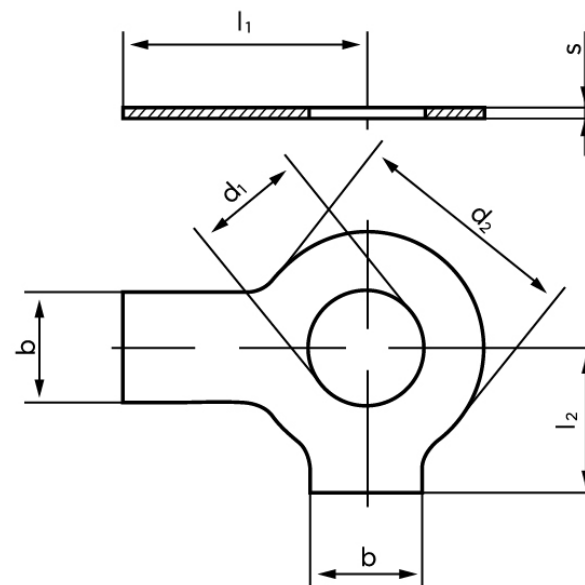

BOLTE.DK

KVALITETSSKRUER OG -BOLTE PÅ NETTET

Sikringblik DIN 463 Ubehandlet Stål Med 2 Tappe M36 (Ø37x66x1,6) (50 Stk)

SKU: 004630000370000

GTIN: 4043952081341

Norm	DIN 463
Dimensions	37
Nominelle størrelse	36
d_2	66
b	30
l_1	60
l_2	38
s	1,6
Til Gevind Ø	36
Bemærkning	d_1 = nominal str

Bemærk disse data er vejledende, og informationerne skal anses som vejledende, Bolte.dk stiller ingen garanti eller kan stilles til ansvar for overstående datatabel. Er du i tvivl så

Vil du vide mere om dette produkt

Forespørg pris her