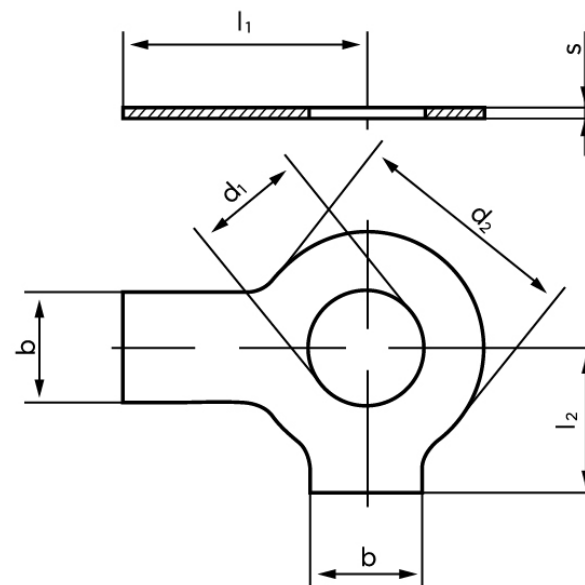

BOLTE.DK

KVALITETSSKRUER OG -BOLTE PÅ NETTET

Sikringblik DIN 463 Ubehandlet Stål Med 2 Tappe M39 (Ø40x72x1,6) (25 Stk)

SKU: 004630000400000

GTIN: 4043952081358

Norm	DIN 463
Dimensions	40
Nominelle størrelse	39
d_2	72
b	32
l_1	64
l_2	41
s	1,6
Til Gevind Ø	39
Bemærkning	d_1 = nominal str

Bemærk disse data er vejledende, og informationerne skal anses som vejledende, Bolte.dk stiller ingen garanti eller kan stilles til ansvar for overstående datatabel. Er du i tvivl så

Vil du vide mere om dette produkt

Forespørg pris her