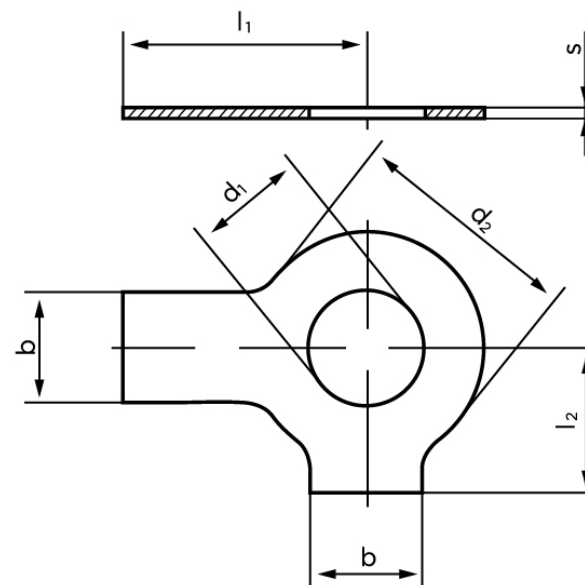

Sikringblik DIN 463 Elforzinket Stål Med 2 Tappe M39 (Ø40x72x1,6) (25 Stk)

SKU: 004630100400000

GTIN: 4043952701430

Norm	DIN 463
Dimensions	40
Nominelle størrelse	39
d_2	72
b	32
l_1	64
l_2	41
s	1,6
Til Gevind Ø	39
Bemærkning	d_1 = nominal str

Bemærk disse data er vejledende, og informationerne skal anses som vejledende, Bolte.dk stiller ingen garanti eller kan stilles til ansvar for overstående datatabel. Er du i tvivl så

Vil du vide mere om dette produkt

Forespørg pris her