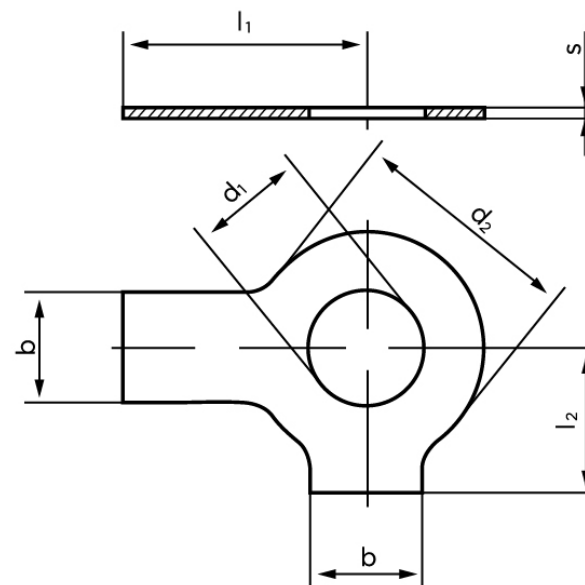

Sikringblik DIN 463 Ubehandlet Stål Med 2 Tappe M42 (Ø43x78x1,6) (25 Stk)

SKU: 004630000430000

GTIN: 4043952081365

Norm	DIN 463
Dimensions	43
Nominelle størrelse	42
d_2	78
b	35
l_1	70
l_2	44
s	1,6
Til Gevind Ø	42
Bemærkning	d_1 = nominal str

Bemærk disse data er vejledende, og informationerne skal anses som vejledende, Bolte.dk stiller ingen garanti eller kan stilles til ansvar for overstående datatabel. Er du i tvivl så

Vil du vide mere om dette produkt

Forespørg pris her