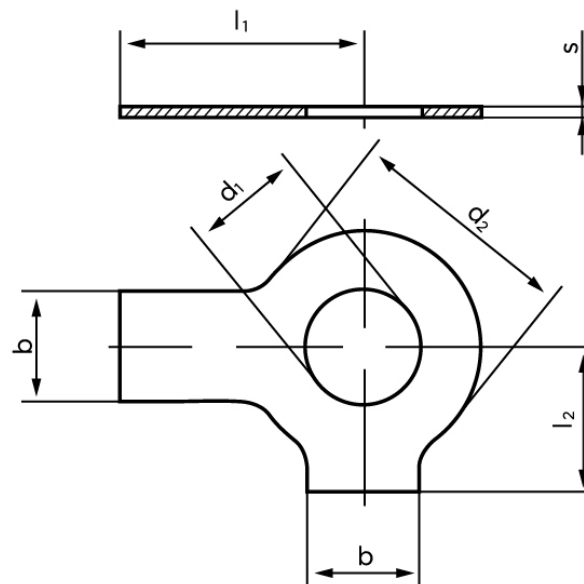

BOLTE.DK

KVALITETSSKRUER OG -BOLTE PÅ NETTET

Sikringblik DIN 463 Ubehandlet Stål Med 2 Tappe M48 (Ø50x92x1,6) (25 Stk)

SKU: 004630000500000

GTIN: 4043952081389

Norm	DIN 463
Dimensions	50
Nominelle størrelse	48
d_2	92
b	40
l_1	80
l_2	50
s	1,6
Til Gevind Ø	48
Bemærkning	d_1 = nominal str

Bemærk disse data er vejledende, og informationerne skal anses som vejledende, Bolte.dk stiller ingen garanti eller kan stilles til ansvar for overstående datatabel. Er du i tvivl så

Vil du vide mere om dette produkt

Forespørg pris her