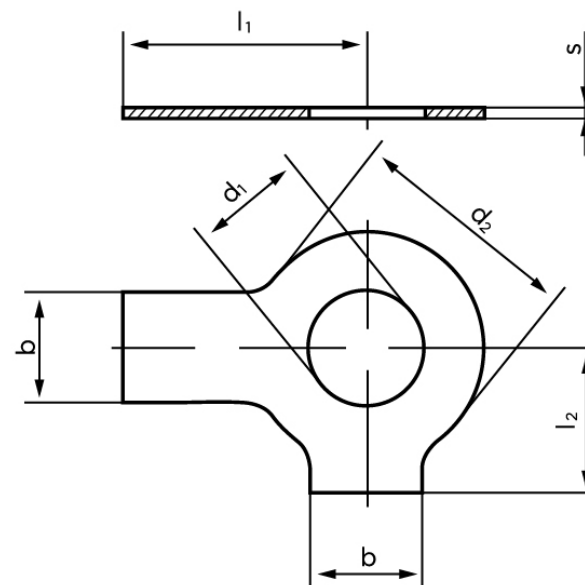

Sikringblik DIN 463 Ubehandlet Stål Med 2 Tappe M6 (Ø6,4x12,5x0,5) (1000 Stk)

SKU: 004630000064000

GTIN: 4043952081235

Norm	DIN 463
Dimensions	6,4
Nominelle størrelse	6
d_2	12,5
b	7
l_1	18
l_2	9
s	0,5
Til Gevind Ø	6
Bemærkning	d_1 = nominel str

Bemærk disse data er vejledende, og informationerne skal anses som vejledende, Bolte.dk stiller ingen garanti eller kan stilles til ansvar for overstående datatabel. Er du i tvivl så

Vil du vide mere om dette produkt

Forespørg pris her