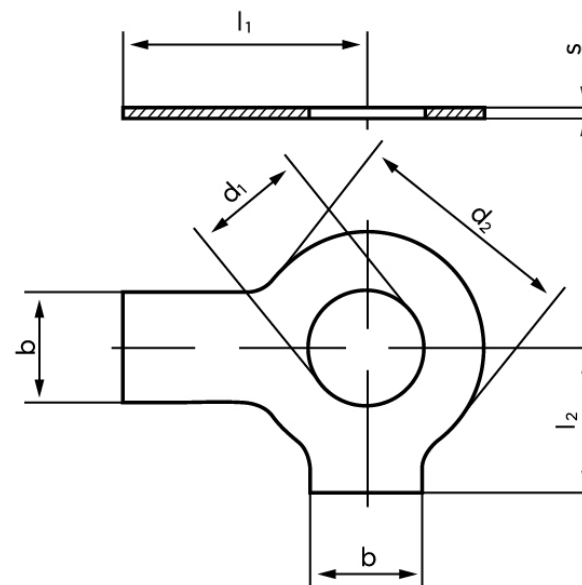

Sikringblik DIN 463 Elforzinket Stål Med 2 Tappe M6 (Ø6,4x12,5x0,5) (100 Stk)

SKU: 004630109064000

GTIN: 4043952081716

Norm	DIN 463
Dimensions	6,4
Nominelle størrelse	6
d_2	12,5
b	7
l_1	18
l_2	9
s	0,5
Til Gevind Ø	6
Bemærkning	d_1 = nominal str

Bemærk disse data er vejledende, og informationerne skal anses som vejledende, Bolte.dk stiller ingen garanti eller kan stilles til ansvar for overstående datatabel. Er du i tvivl så

Vil du vide mere om dette produkt

Forespørg pris her