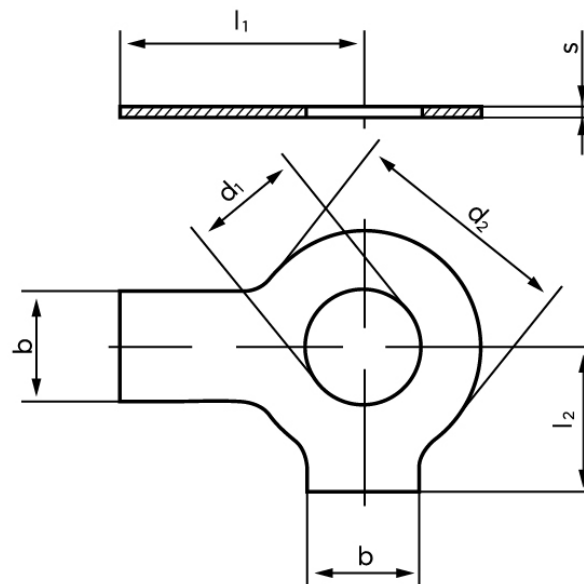

BOLTE.DK

KVALITETSSKRUER OG -BOLTE PÅ NETTET

Sikringblik DIN 463 Rustfri-Syrefast A4 Med 2 Tappe M6 (Ø6,4x12,5x0,5) (25 Stk)

SKU: 004639400064000

GTIN: 4043952081990

Norm	DIN 463
Dimensions	6,4
Nominelle størrelse	6
d_2	12,5
b	7
l_1	18
l_2	9
s	0,5
Til Gevind Ø	6
Bemærkning	d_1 = nominal str

Bemærk disse data er vejledende, og informationerne skal anses som vejledende, Bolte.dk stiller ingen garanti eller kan stilles til ansvar for overstående datatabel. Er du i tvivl så

Vil du vide mere om dette produkt

Forespørg pris her